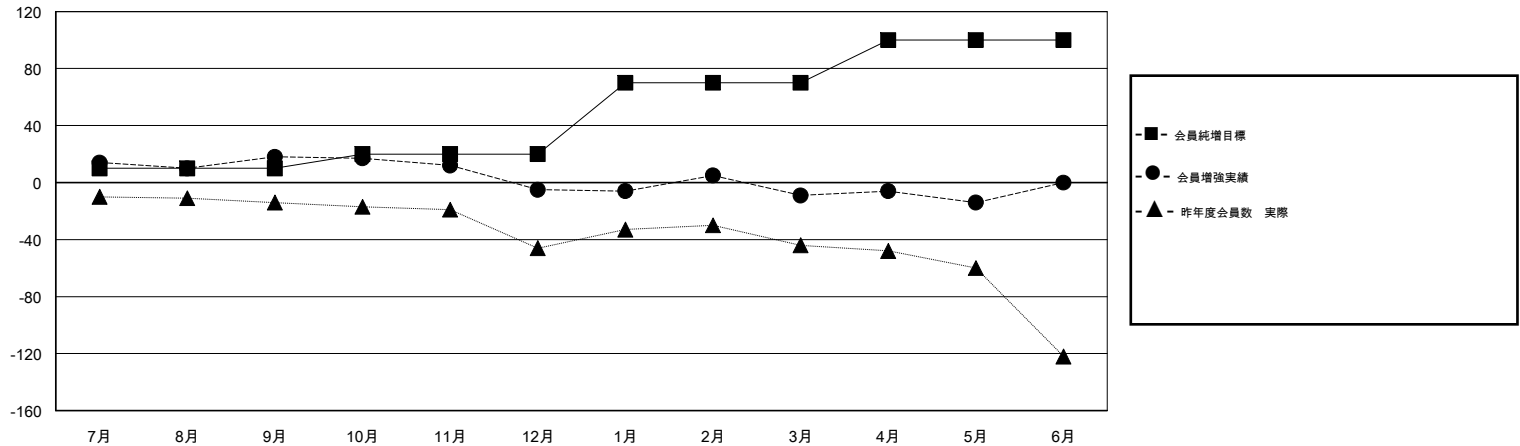

# MONTHLY MEMBERSHIP PROGRESS REPORT

District 333 D

Results as of: 05/31/2019

GMT: MASAYOSHI MARUYAMA, YASUHISA NAKAMURA

地域 JAPAN

GMT会則地域

クラブ				名			
結果 : 2018-2019				結果 : 2018-2019			
四半期	新クラブ目標	新クラブ	解散クラブ	四半期	会員純増目標	会員増強実績	退会者(転籍を含む) 実際
7月/8月/9月	0	0	0	7月/8月/9月	10	42	24
10月/11月/12月	0	0	0	10月/11月/12月	10	27	50
1月/2月/3月	1	0	0	1月/2月/3月	50	44	48
4月/5月/6月	0	0	1	4月/5月/6月	30	19	23

新クラブ目標及び実績累計

会員目標及び実績累計

解散クラブ: 1	34 CLUBS OF 55 一名以上の新会員を登録	<b>男女別</b>	
退会者		男性	1,615 (73.31%)
物故会員 21		女性	588 (26.69%)
クラブ解散 0		女性%年度目標: 30%	
その他 124	<a href="#">会員累計データを見るには、ここをクリック</a>	世帯主/家族会員合計	1,032
合計 145		国際会費半額の家族会員	567